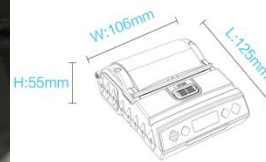

XT4131A – Impressora Industrial IP54 Portátil Térmica Bluetooth/WiFi

Especificações	Descrição da XT4131A
Método Impressão	Linha Térmica Direta
Cabeçote Impressão	SEIKO (Original)
Resolução	203DPI (384dots/linha)
Velocidade de Impressão	40-60mm/s
Conjunto de Caracteres	ASCII, GB18030 (Chinês), BIG5 (suporta Francês, Inglês, etc.)
Largura de impressão efetiva	72MM
Fontes de Impressão	12x24, 9x17, Chinese:24x24
Caracteres por linha	48-fonte A / 64-fonte B
Código de Barras	1D: UPC-A, UPC-C, EAN-13, EAN-8, CODE39, ITF25, CODEBAR, CODE93, CODE128 - 2D: PDF417, QR CODE, DATA Matrix
Gráficos	Suporta imagens bitmap e impressão de logotipo
Memória de Impressão	SIM
Sensor de Fim de Papel	SIM
Proteção de Sobreaquecimento	SIM
Interface	USB + Bluetooth / WiFi / RS-232 (Selecione modelos junto a Spark)
Emulação (Protocolo)	ESC/POS; SDK; CPCL
Drivers	Windows 7/8/10/XP
Sistemas Operacionais	Windows Mobile, WinCe, Android, IOS
Tela	OLCD, Menu Suporta Inglês e Chinês
Economia de Energia	Auto Power Saving e 1 segundo para acordar – Standby de 150 horas
Tempo de Trabalho	150 a 180 metros com 12,5% de densidade de impressão
Detecção	Detecção de linha dupla preta
Bateria	Bateria 7.4V Lítio-polímero (2000 mAh) – Tempo de carga: 2 a 3 horas
Recarga	Carregador 100~240V AC 50-60Hz/Carregador para Automóvel (opcional)
Dimensões (CxLxA)	125mm X 106mm(D) X 55mm
Peso Líquido	436G
Peso Bruto	900G
Tipo de Rolo Papel	Papel Térmico / Etiquetas Térmicas
Largura do Papel	MAX 79.5± 0.5mm
Diâmetro do Rolo de Papel	MAX 40MM (Papel de Recibo tamanho 26m)
Diâmetro do Centro do Rollo	13mm (min)
Espessura do Papel	0.05mm ----0.15mm
Carregamento de Papel	Depositar rolo no compartimento de papel
Temperatura de Operação/Humidade	-10°C / 50°C 10%-80%
Temperatura de Armazenamento/Humidade	-10°C / 60°C 10%-90%
Certificações	CCC, CE, ROHS, IP54
Proteções	Quedas de alturas até 1.2 metros / IP54 = à prova d'água e poeira
Aplicações	Logística, Armazéns, Lojas de Conveniências, Varejos, Supermercados, Financeiros, Hospitais, Serviços Móveis, etc.